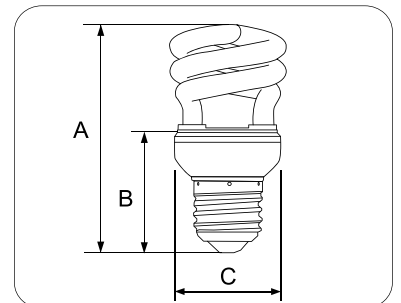

Product code	Power	Dimension (mm.)			Lumen	CRI	Color Temp (K)	Life(hour)
		A	B	C				
CFL-MS 5W/EX-D	5W	89	50	40	225	80	6,500	10,000
CFL-MS 5W/EX-WW	5W	89	50	40	250	80	2,700	10,000
CFL-MS 9W/EX-D	9W	94	50	40	450	80	6,500	10,000
CFL-MS 9W/EX-WW	9W	94	50	40	495	80	2,700	10,000
CFL-MS 11W/EX-D	11W	100	50	40	550	80	6,500	10,000
CFL-MS 11W/EX-WW	11W	100	50	40	605	80	2,700	10,000
CFL-MS 13W/EX-D	13W	107	50	40	650	80	6,500	10,000
CFL-MS 13W/EX-WW	13W	107	50	40	715	80	2,700	10,000