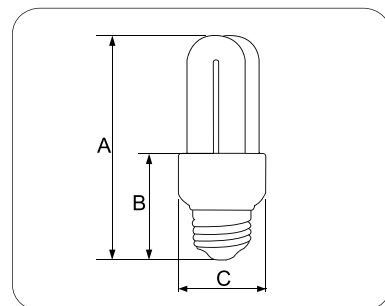

# COMPACT FLUORESCENT LAMP

หลอดคอมแพคฟลูออเรสเซนต์ 2U 3U 4U

Compact Fluorescent Lamp 2U / 3U / 4U

หลอดตะเกียบ 2U / 3U / 4U

หลอด คอมแพคฟลูออเรสเซนต์ LeKise โฉมใหม่ หลอดประหยัดไฟบัลลาสต์อิเล็กทรอนิกส์ในตัว ใช้แทนหลอดไส้เดิมขั้ว E27 (ขั้วเกลียว) ได้ทันที เหมาะสำหรับบ้านพักอาศัย ห้องรับแขก ห้องอาหาร โรงแรม สำนักงาน ฯลฯ

Product code	Power	Dimension (mm.)			Lumen	CRI	Color Temp ( K )	Life(hour)
		A	B	C				
CFL-2U 8W/EX-D	8 W	138	70	44	360	80	6,500	10,000
CFL-2U 8W/EX-WW	8 W	138	70	44	400	80	2,700	10,000
CFL-2U 11W/EX-D	11 W	144	70	44	550	80	6,500	10,000
CFL-2U 11W/EX-WW	11 W	144	70	44	605	80	2,700	10,000
CFL-2U 14W/EX-D	14 W	167	70	44	700	80	6,500	10,000
CFL-2U 14W/EX-WW	14 W	167	70	44	770	80	2,700	10,000
CFL-3U 8W/EX-D	8 W	115	70	45	360	80	6,500	10,000
CFL-3U 8W/EX-WW	8 W	115	70	45	400	80	2,700	10,000
CFL-3U 11W/EX-D	11 W	125	70	45	550	80	6,500	10,000
CFL-3U 11W/EX-WW	11 W	125	70	45	605	80	2,700	10,000
CFL-3U 14W/EX-D	14 W	146	70	45	550	80	6,500	10,000
CFL-3U 14W/EX-WW	14 W	146	70	45	770	80	2,700	10,000
CFL-3U 18W/EX-D	18 W	160	73	52	990	80	6,500	10,000
CFL-3U 18W/EX-WW	18 W	160	73	52	1080	80	2,700	10,000
CFL-3U 23W/EX-D	23 W	170	73	52	1380	80	6,500	10,000
CFL-3U 23W/EX-WW	23 W	170	73	52	1380	80	2,700	10,000
CFL-4U 18W/EX-D	18 W	149	65	65	990	80	6,500	10,000
CFL-4U 18W/EX-WW	18 W	149	65	65	1080	80	2,700	10,000